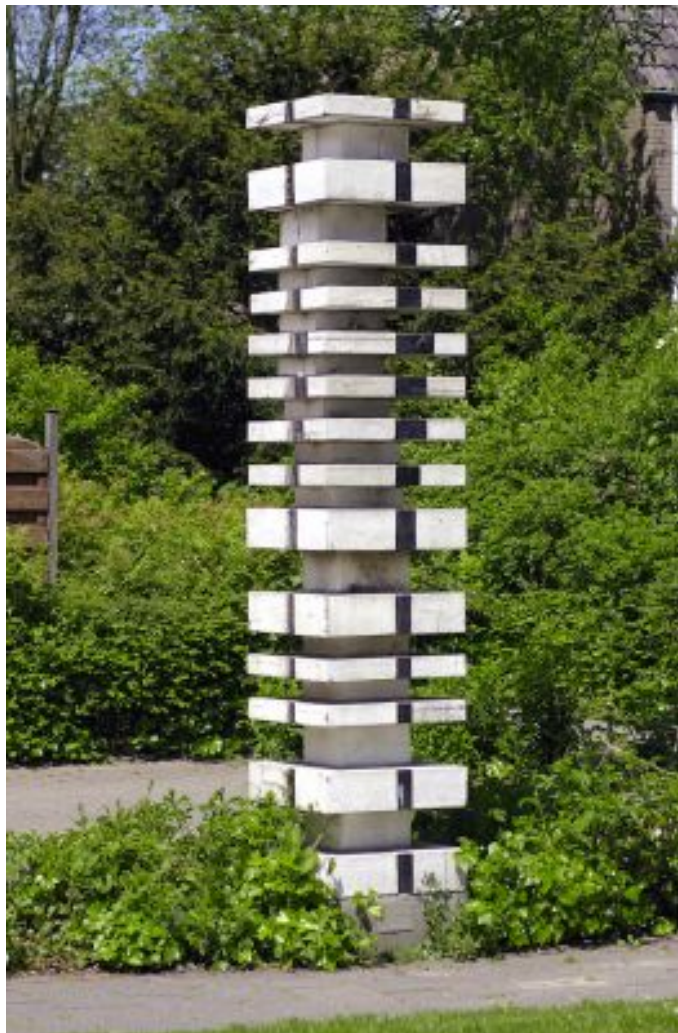

## Informatie Kunstwerk

**Titel:** Zuil

## Omschrijving

<b>Wijk:</b>	Duivenvoorde
<b>Toponiem:</b>	Valkhof 67, in plantsoen van Openbare basisschool De Tandem
<b>Kunstenaar:</b>	Henk Trumpie (Structuur 68; 1937 - )
<b>Materiaal:</b>	Beton, Geglazuurd, Steen
<b>Jaar van plaatsing:</b>	1971